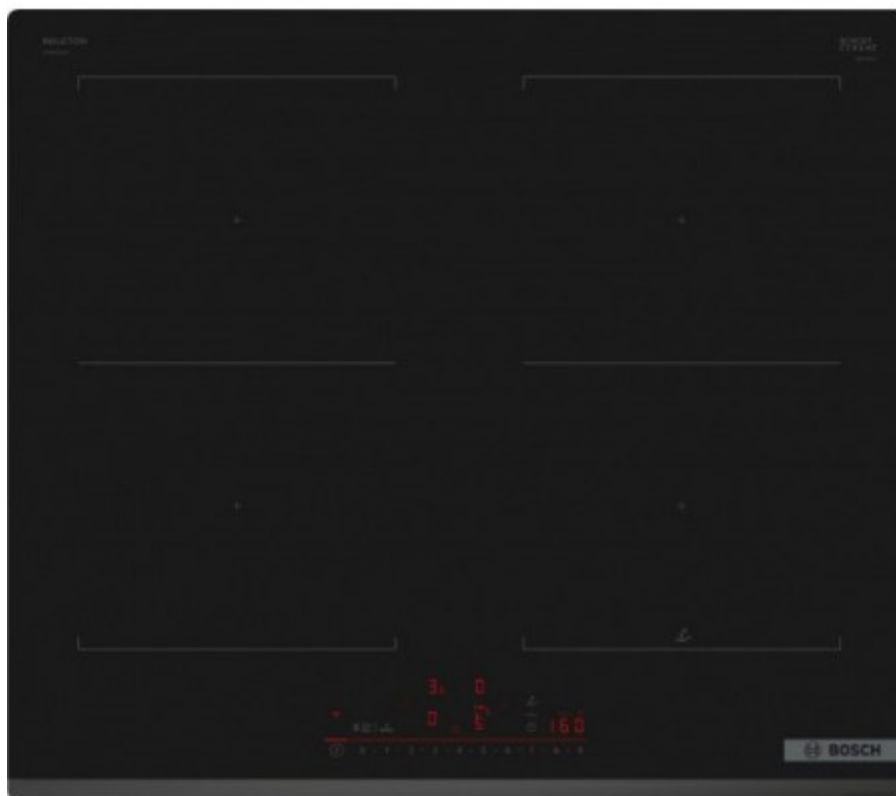

Коммерческое предложение

№ 97 от 20-04-2026

Варочная панель Bosch Serie 6 PVQ631HC1E

0.00р.

(Цена без учета доставки)

Booster	есть
Автоматика закипания	нет
Автоматические программы	нет
Блокировка от детей	есть
Вид рамки	скошенный фронт
Вид управления	сенсорное
Всего конфорок	4
Глубина	52.2 см
Глубина для встраивания	49 см
Индикатор остаточного тепла	есть
Количество уровней мощности	17
Конфорка WOK	нет
Конфорок индукционных	4
Конфорок с овальной/прямоугольной зоной нагрева	2
Кратковременная пауза	есть
Материал панели	стеклокерамика
Номинальная мощность	7.4 кВт
Поддержание тепла	есть
Разновидность сенсорного управления	слайдер
Расположение панели управления	спереди
Ретродизайн	нет
Свободные зоны нагрева	нет
Таймер конфорок	есть
Тип панели	индукционная
Тип таймера конфорок	электронный
Удаленное управление (Wi-Fi)	есть
Установка	независимая
Цвет панели конфорок	черный
Ширина	59.2 см
Ширина для встраивания	56 см

Конфорки:

Материал панели: стеклокерамика
Всего конфорок: 4
Конфорок индукционных: 4
Конфорок с овальной/прямоугольной зоной нагрева: 2
Конфорка WOK: нет
Количество уровней мощности: 17
Booster: есть
Свободные зоны нагрева: нет

Панель управления:

Расположение панели управления: спереди
Таймер конфорок: есть
Тип таймера конфорок: электронный
Вид управления: сенсорное
Разновидность сенсорного управления: слайдер
Вид рамки: скошенный фронт

Габариты и вес:

Ширина: 59.2 см
Ширина для встраивания: 56 см
Глубина: 52.2 см
Глубина для встраивания: 49 см